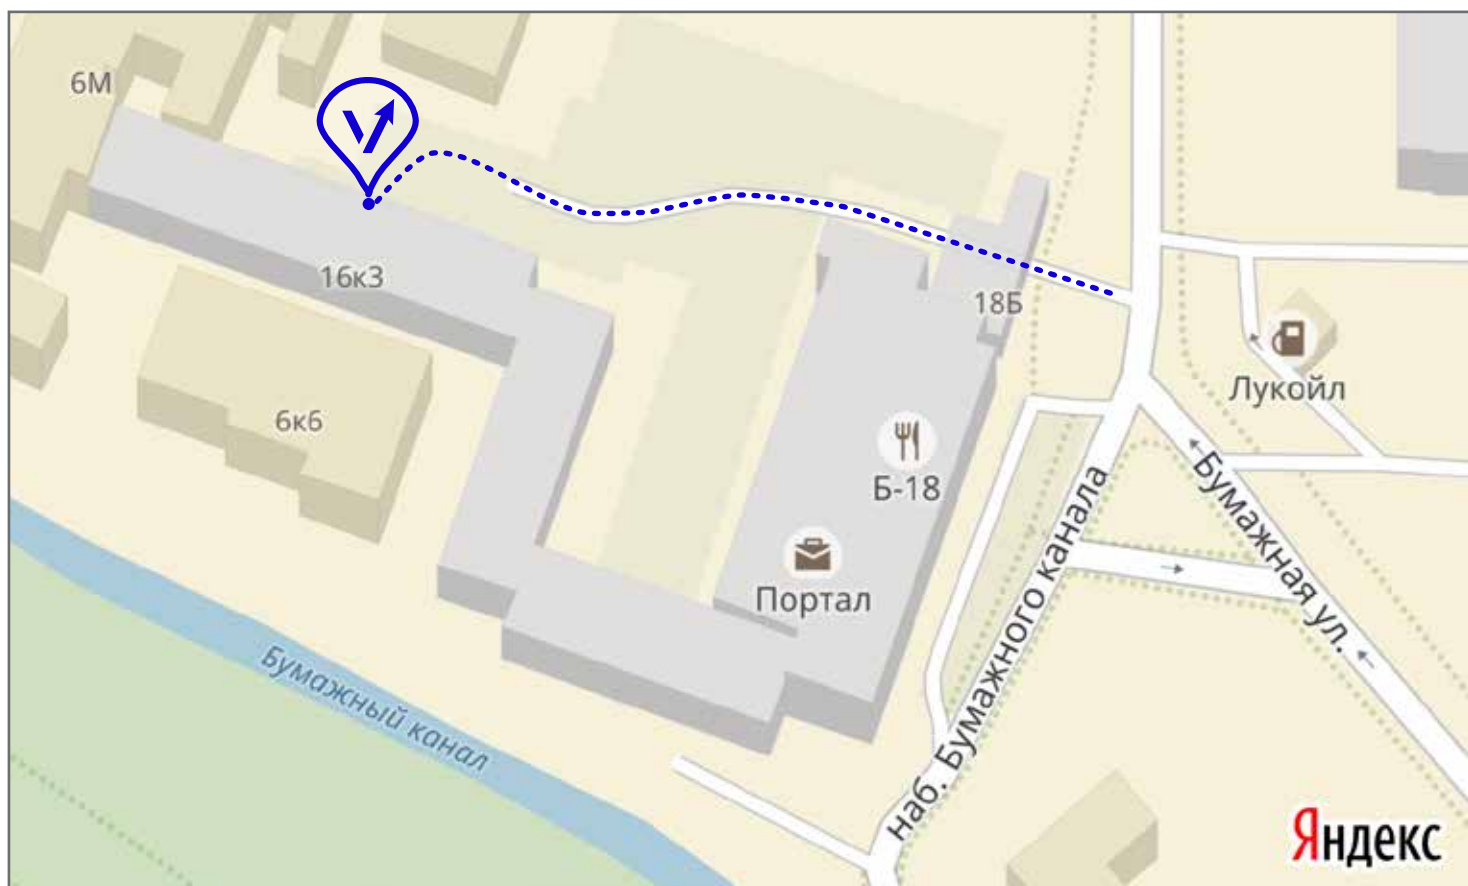

ООО “ВендМаг”

Санкт-Петербург

+7 (812) 318 46 90

ул. Бумажная 16, корпус 3

БЦ “Портал”, отдельный вход во дворе

график работы офиса

пн - пт 10:00 -18:00

график работы склада